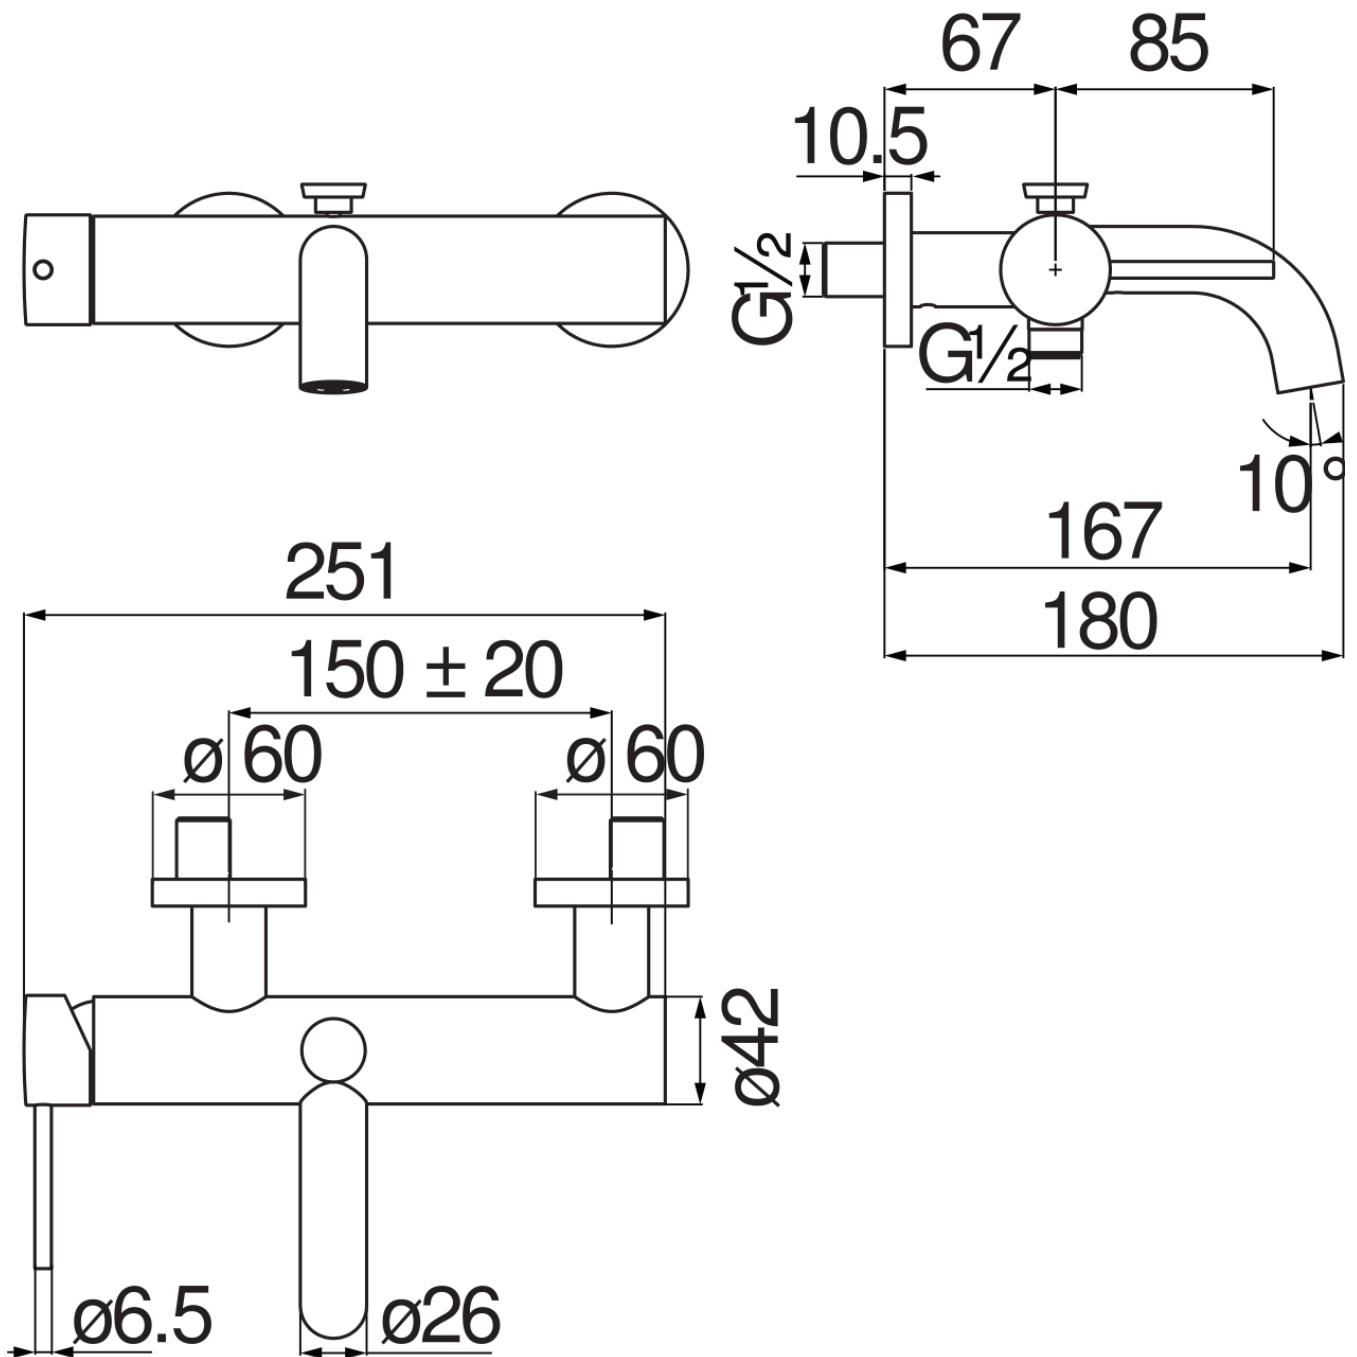

SPECIFICHE

Monocomando esterno

Warm honey PVD

Aeratore anticalcare M 24 x 1

Deviatore con ritorno automatico

Uscita ø 1/2"

Limitatore di portata con freno al 50%

Imballo: 37,1 x 23,7 x 11 cm / 0,009671 m³

DIAGRAMMA DI PORTATA: ACQUA CALDA/FREDDA

DIAGRAMMA DI PORTATA: ACQUA MISCELATA