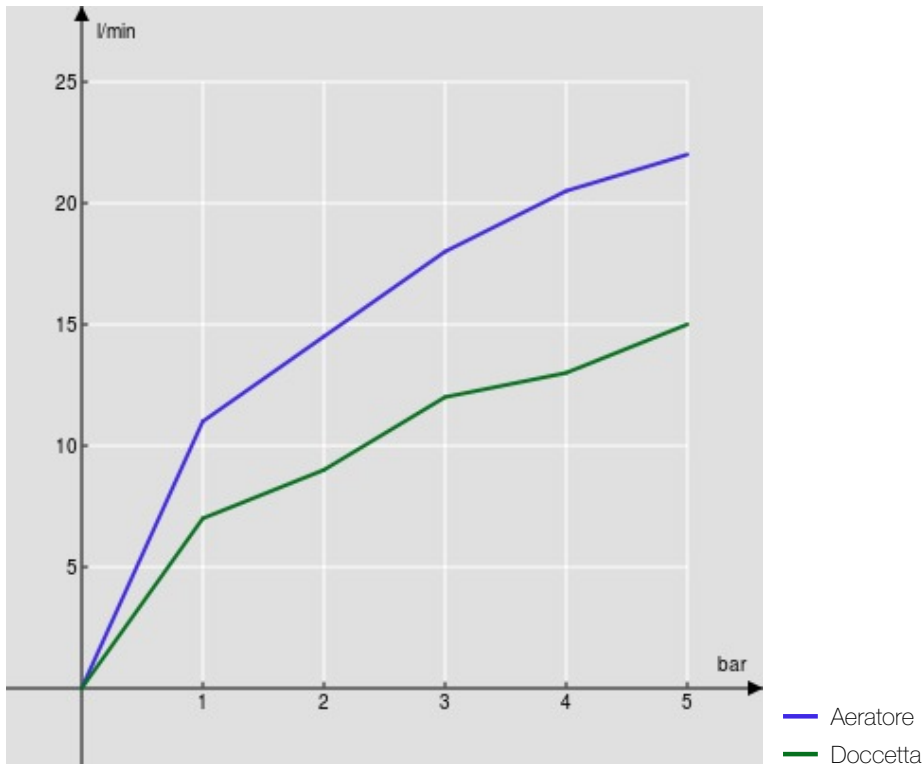

SPECIFICHE

Monocomando esterno

Warm honey PVD

Aeratore anticalcare M 24 x 1

Deviatore con ritorno automatico

Uscita ø 1/2"

Limitatore di portata con freno al 50%

Imballo: 37,1 x 23,7 x 11 cm / 0,009671 m³

DIAGRAMMA DI PORTATA: ACQUA CALDA/FREDDA

DIAGRAMMA DI PORTATA: ACQUA MISCELATA